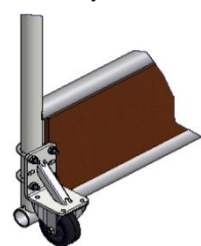

Støttehjul med konsol

690313-1 1½"
690313 2"