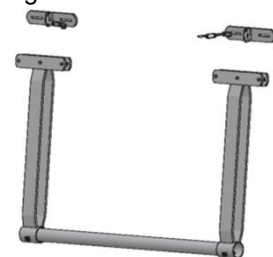

GRUPPE 021-C MELLEMGITRE

Tilbehør

05.12.2019

Udsparring for vand

		gitter	højde
690235-01	25 cm	1½"	90 cm
690240	25 cm	1½"	108 cm
690241	25 cm	1½"	124 cm
690243	40 cm	1½"	108 cm
690242	40 cm	1½"	124 cm
690236-01	25 cm	2"	92 cm
690236	25 cm	2"	110 cm
690237	25 cm	2"	126 cm
690239	40 cm	2"	110 cm
690238	40 cm	2"	126 cm

Mandehul
højde 160 cm længde 85 cm

	gitter	højde
690246	1½"	90 cm
690247	1½"	108 cm
690245	2"	92 cm
690244	2"	110 cm

Skørtebeslag med kæde
til hævbart skørt
690229

Skørt komplet med
2 stk. skørtebeslag
og 1 stk. 2" rør

690229-03	max 3 meter
690229-04	max 4 meter
690229-05	max 5 meter

Fjederrør for
kalvegennemgang
690225 50 cm
690226 60 cm

Skørterør kalvegennemgang
690263 L= 2 stk.

Låge i låge gitter højde
690258 2" 110 cm