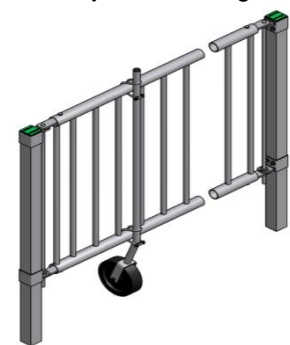

Støttehjul til mellemgitter

690312-1 1½"
690312 2"