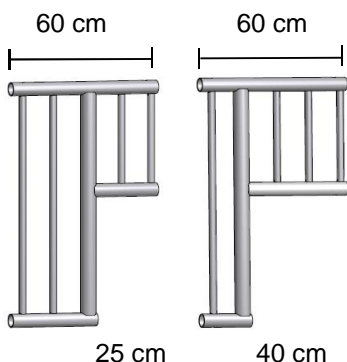

GRUPPE 021-C MELLEMGITRE

Tilbehør

05.12.2019

Udsparring for vand

		gitter	højde
690235-01	25 cm	1½"	90 cm
690240	25 cm	1½"	108 cm
690241	25 cm	1½"	124 cm
690243	40 cm	1½"	108 cm
690242	40 cm	1½"	124 cm
690236-01	25 cm	2"	92 cm
690236	25 cm	2"	110 cm
690237	25 cm	2"	126 cm
690239	40 cm	2"	110 cm
690238	40 cm	2"	126 cm

Mandehul
højde 160 cm længde 85 cm

	gitter	højde
690246	1½"	90 cm
690247	1½"	108 cm
690245	2"	92 cm
690244	2"	110 cm

Skørtebeslag med kæde
til hævbart skørt
690229

Skørt komplet med
2 stk. skørtebeslag
og 1 stk. 2" rør

690229-03	max 3 meter
690229-04	max 4 meter
690229-05	max 5 meter

Fjederrør for
kalvegennemgang
690225 50 cm
690226 60 cm

Skørterør kalvegennemgang
690263 L= 2 stk.

Låge i låge gitter højde
690258 2" 110 cm