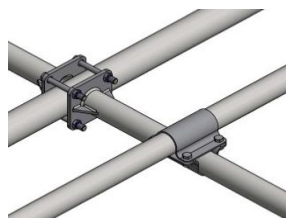

GRUPPE 021-E SENGEBØJLER MED FLANGE

03.02.2020

Type 5 - 1½" ungdyr op til 200 kg
690401 længde 140 - 220 cm

Type 5.5 - 1½" ungdyr 200-300 kg
690412 længde 140 - 220 cm

Type 6 - 2" ungdyr 300-400 kg
690403 længde 160 - 260 cm

Type 6.6 - 2" køer jersey
og ungdyr 400-550 kg
690407 længde 160 - 260 cm

Type 7 - 2" køer stor race
og ungdyr 550-650 kg
690404 længde 180 - 260 cm

Type 9 - 2" køer stor race
og ungdyr 550-650 kg
690406 længde 180 - 260 cm

Rørophængt på 2" rør

690410-01 1½" enkelt

690410-02 1½" dobbelt

690410-05 2" enkelt

690410-06 2" dobbelt

Stolpeophængt på 70x70 stolpe

690410-03 1½" enkelt

690410-04 1½" dobbelt