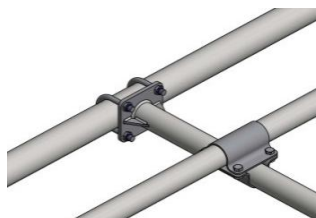

GRUPPE 021-E SENGEBØJLER MED FLANGE

03.02.2020

Type 5 - 1½" ungdyr op til 200 kg
690401 længde 140 - 220 cm

Type 5.5 - 1½" ungdyr 200-300 kg
690412 længde 140 - 220 cm

Type 6 - 2" ungdyr 300-400 kg
690403 længde 160 - 260 cm

Type 6.6 - 2" køer jersey
og ungdyr 400-550 kg
690407 længde 160 - 260 cm

Type 7 - 2" køer stor race
og ungdyr 550-650 kg
690404 længde 180 - 260 cm

Type 9 - 2" køer stor race
og ungdyr 550-650 kg
690406 længde 180 - 260 cm

Rørophængt på 2" rør

690410-01 1½" enkelt

690410-02 1½" dobbelt

690410-05 2" enkelt

690410-06 2" dobbelt

Stolpeophængt på 70x70 stolpe

690410-03 1½" enkelt

690410-04 1½" dobbelt