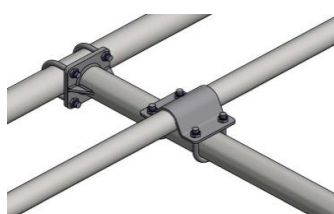

GRUPPE 021-E SENGEBØJLER MED FLANGE

03.02.2020

Type 5 - 1½" ungdyr op til 200 kg
690401 længde 140 - 220 cm

Type 5.5 - 1½" ungdyr 200-300 kg
690412 længde 140 - 220 cm

Type 6 - 2" ungdyr 300-400 kg
690403 længde 160 - 260 cm

Type 6.6 - 2" køer jersey
og ungdyr 400-550 kg
690407 længde 160 - 260 cm

Type 7 - 2" køer stor race
og ungdyr 550-650 kg
690404 længde 180 - 260 cm

Type 9 - 2" køer stor race
og ungdyr 550-650 kg
690406 længde 180 - 260 cm

Rørophængt på 2" rør

690410-01 1½" enkelt

690410-02 1½" dobbelt

690410-05 2" enkelt

690410-06 2" dobbelt

Stolpeophængt på 70x70 stolpe

690410-03 1½" enkelt

690410-04 1½" dobbelt