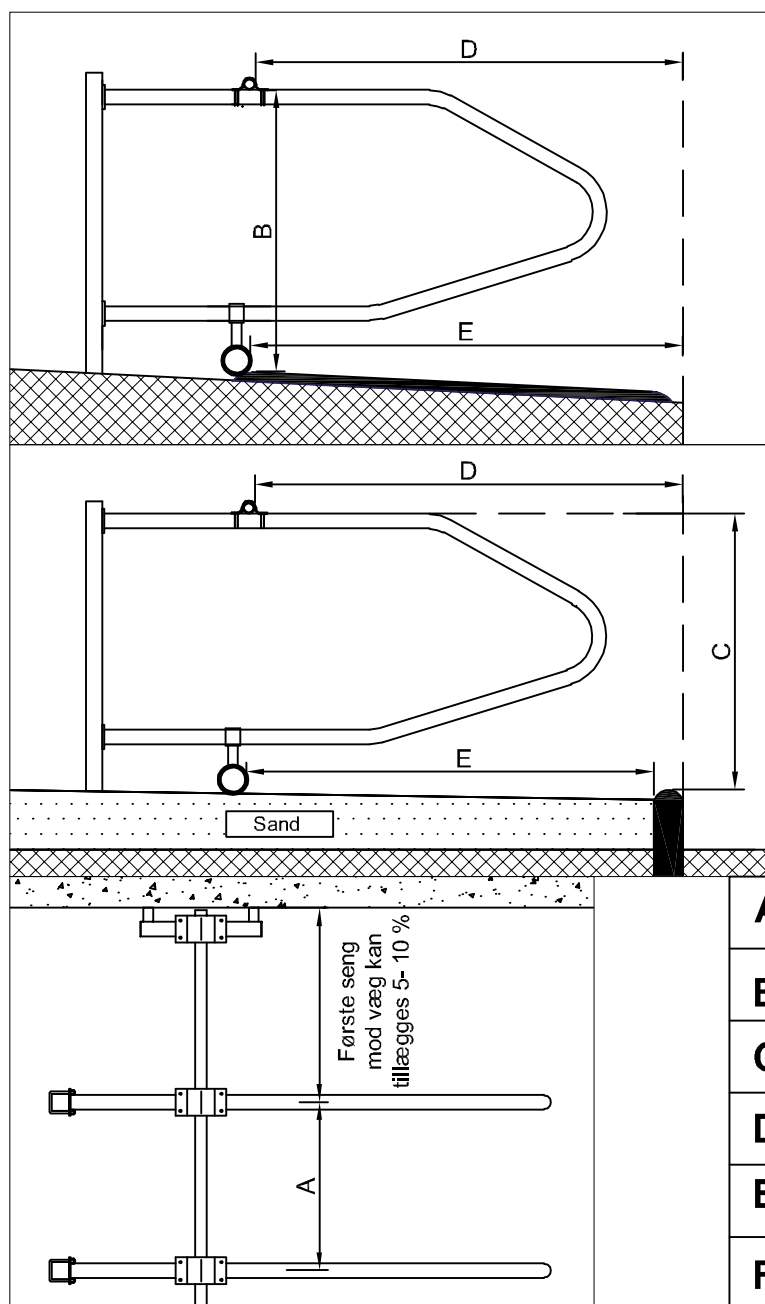

## VJ226 Montagevejledning for frithængende sengebøjler Længde og bredde mål

Alle måleafstande er frimål og måles enten lodret eller vandret.

<b>A</b>	Bredde mellem sengebøjler c/c
<b>B</b>	Højde under nakkerør til færdig leje <b>f.eks. madras</b>
<b>C</b>	Højde på nakkerør over bagkant <b>ved sand eller fiber</b>
<b>D</b>	Længde til nakkerør fra bagkant leje
<b>E</b>	Længde til brystplanke fra bagkant leje / indvendig bagkant
<b>F</b>	Længde til bånd ved nakkerør

Angivet alder, gælder for ungdyr fra stor race

Alle mål i cm		Malkekøer stor race 650 / 700 kg	Malkekøer Jersey 500 / 550 kg	Ungdyr 23 / 25 mdr., Over 600 kg	Ungdyr 19 / 22 mdr., 500 / 600 kg	Ungdyr 15 / 18 mdr., 400 / 500 kg	Ungdyr 11 / 14 mdr., 300 / 400 kg	Kalve 7 / 10 mdr., 200 / 300 kg	Kalve 5 / 6 mdr., 150 / 200 kg	Kalve 4 mdr. Under 150 kg
<b>A</b>	Bredde på senge c/c + 5/10 % mod fast væg	125 cm goldko: 130	110 cm goldko: 115	120 cm	110 cm	100 cm	90 cm	80 cm	75 cm	70 cm
<b>B</b>	Højde under nakkerør til færdig leje <b>f.eks. madras</b>	120 cm +/- 5 cm	110 cm +/- 5 cm	120 cm +/- 5 cm	115 cm +/- 5 cm	110 cm +/- 5 cm	105 cm +/- 5 cm	97 cm +/- 5 cm	87 cm +/- 5 cm	82 cm +/- 5 cm
<b>C</b>	Højde på nakkerør over bagkant <b>ved sand eller fiber</b>	115 cm +/- 5 cm	105 cm +/- 5 cm	115 cm +/- 5 cm	110 cm +/- 5 cm	105 cm +/- 5 cm	100 cm +/- 5 cm	92 cm +/- 5 cm	82 cm +/- 5 cm	77 cm +/- 5 cm
<b>D</b>	Længde til nakkerør fra bagkant leje	175 cm +/- 5 cm	160 cm +/- 5 cm	170 cm +/- 5 cm	160 cm +/- 5 cm	155 cm +/- 5 cm	150 cm +/- 5 cm	135 cm +/- 5 cm	125 cm +/- 5 cm	120 cm +/- 5 cm
<b>E</b>	Længde til brystplanke fra bagkant leje / indv. bagkant	185 cm +/- 5 cm	165 cm +/- 5 cm	175 cm +/- 5 cm	165 cm +/- 5 cm	160 cm +/- 5 cm	155 cm +/- 5 cm	140 cm +/- 5 cm	130 cm +/- 5 cm	125 cm +/- 5 cm
<b>F</b>	Nakkerør med bånd	Nakkerøret placeres, således at afstand fra bånd til bagkant er 10 cm, mindre end overstående tabel viser til nakkerør.								