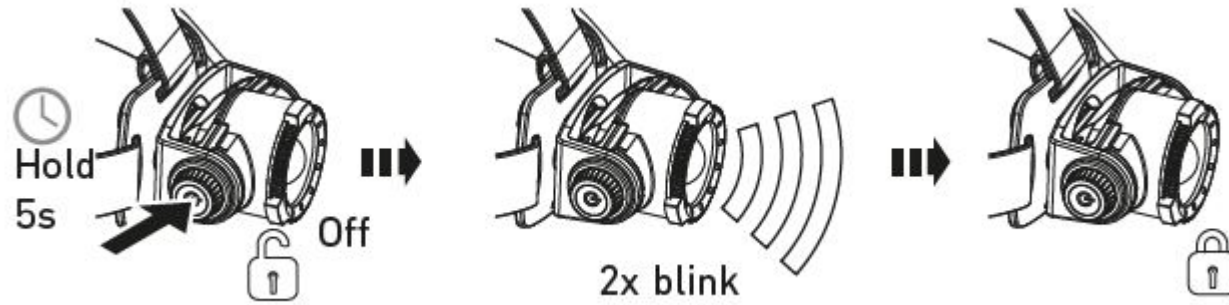

TRANSPORTLÅS PÅ

1. Hold knappen på hjulet inne i 5 sek
2. 2 blink viser at transportlåsen er aktivert

TRANSPORTLÅS AV

1. Hold knappen på hjulet inne i 8 sek
2. 2 blink viser at transportlåsen er deaktivert