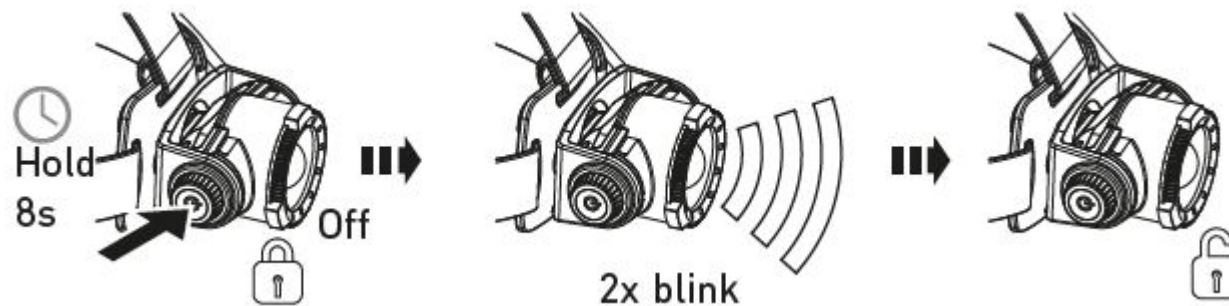

TRANSPORTLÅS PÅ

1. Hold knappen på hjulet inne i 5 sek
2. 2 blink viser at transportlåsen er aktivert

TRANSPORTLÅS AV

1. Hold knappen på hjulet inne i 8 sek
2. 2 blink viser at transportlåsen er deaktivert