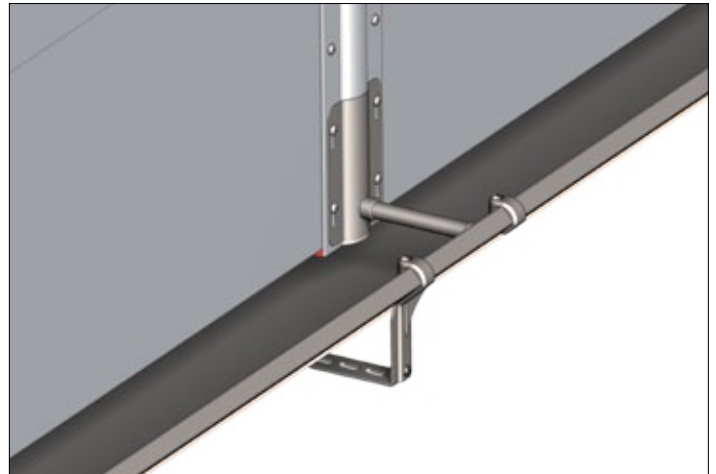

INN-O-WALL

Smågrise, FRATS, polte & slagtesvin

- Leveres som standard med kraftig rustfri stålkrybbe til alle størrelser grise
- Krybben er udformet, så foderspild minimeres
- Let og hurtigt at montere
- Krybbe-kanten er ombukket med lukkede kanter for at sikre maksimal hygiejne
- Til smågrise leveres vådfodringsvæggen også til ad-libitum vådfodring med rustfri stålkrybber med hovedad skillelser'
- Mere ædetid og dermed flere grise pr. ædeplads

INN-O-WALL VÅDFODRINGSVÆG I

Gennemtænkt udformning for mere ensartede grise..

Vådfodringsvæg med integrerede faldrør, der har samme diameter som standard vådfodringsrør og er uden T-stykke, således at foderet ikke bremses under udfodringen. Det sikrer hurtig udfodring og dermed både lavt aggressionsniveau og ensartede grise.

FAKTA

U-profiler:	1,5 mm rustfrit stål
Planker:	Tætssluttende 35 x 250/500/750 mm
Faldrør:	1-2 stk. 63 mm plastrør
Krybbe:	1 mm rustfrit stål

	Smågrise	FRATS og slagtesvin	Polte
Længde cm	118-600	150-600	150-600
Skallerumshøjde fra gulv:	75 cm	100 cm	115 cm
Krybbebredde:	43 cm	48 cm	48 cm
Krybbehøjde:	12 cm	14,4 cm	14,4 cm
Rumindhold pr. meter:	38 liter	49 liter	49 liter

Vådfodringsvæg med integreret nedløb

Bioline krybber til vådfodring af smågrise - med hoved / skulderinddeling, 5/7/9 ædepladser pr. sti

Til vådfodringsvægge uden integrerede nedløb monteres bagplade for støtteben