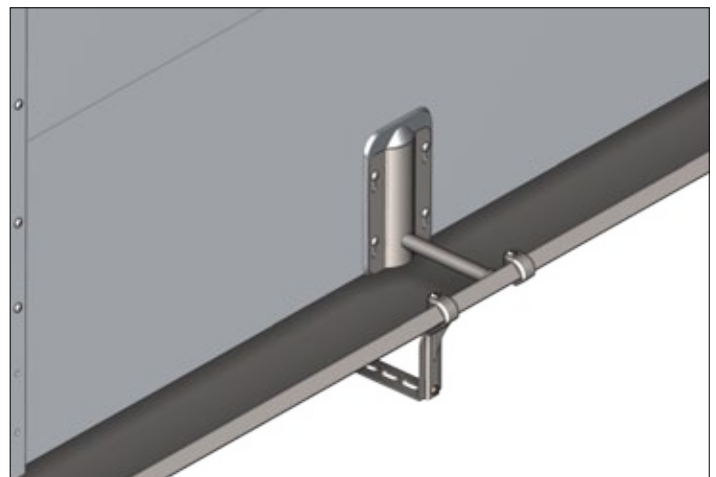

INN-O-WALL

Smågrise, FRATS, polte & slagtesvin

- Leveres som standard med kraftig rustfri stålkrybbe til alle størrelser grise
- Krybben er udformet, så foderspild minimeres
- Let og hurtigt at montere
- Krybbe-kanten er ombukket med lukkede kanter for at sikre maksimal hygiejne
- Til smågrise leveres vådfodringsvæggen også til ad-libitum vådfodring med rustfri stålkrybber med hovedad skillelser'
- Mere ædetid og dermed flere grise pr. ædeplads

INN-O-WALL VÅDFODRINGSVÆG I

Gennemtænkt udformning for mere ensartede grise..

Vådfodringsvæg med integrerede faldrør, der har samme diameter som standard vådfodringsrør og er uden T-stykke, således at foderet ikke bremses under udfodringen. Det sikrer hurtig udfodring og dermed både lavt aggressionsniveau og ensartede grise.

FAKTA

U-profiler:	1,5 mm rustfrit stål
Planker:	Tætssluttende 35 x 250/500/750 mm
Faldrør:	1-2 stk. 63 mm plastrør
Krybbe:	1 mm rustfrit stål

	Smågrise	FRATS og slagtesvin	Polte
Længde cm	118-600	150-600	150-600
Skallerumshøjde fra gulv:	75 cm	100 cm	115 cm
Krybbebredde:	43 cm	48 cm	48 cm
Krybbehøjde:	12 cm	14,4 cm	14,4 cm
Rumindhold pr. meter:	38 liter	49 liter	49 liter

Vådfodringsvæg med integreret nedløb

Bioline krybber til vådfodring af smågrise - med hoved / skulderinddeling, 5/7/9 ædepladser pr. sti

Til vådfodringsvægge uden integrerede nedløb monteres bagplade for støtteben