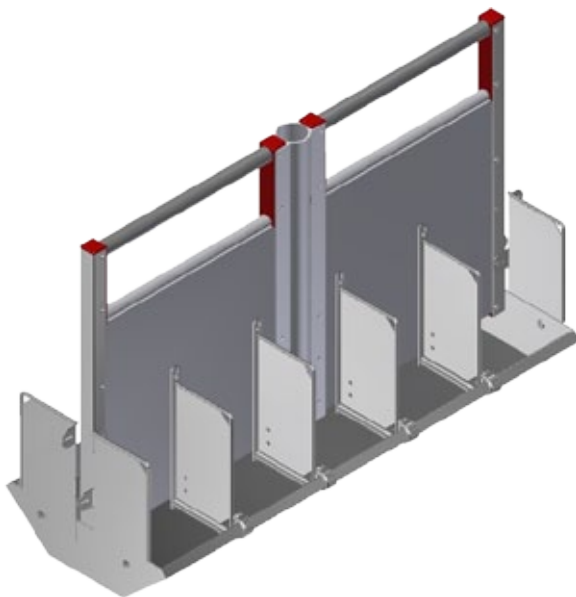

INN-O-WALL

Smågrise, FRATS, polte & slagtesvin

- Leveres som standard med kraftig rustfri stålkrybbe til alle størrelser grise
- Krybben er udformet, så foderspild minimeres
- Let og hurtigt at montere
- Krybbe-kanten er ombukket med lukkede kanter for at sikre maksimal hygiejne
- Til smågrise leveres vådfodringsvæggen også til ad-libitum vådfodring med rustfri stålkrybber med hovedad skillelser'
- Mere ædetid og dermed flere grise pr. ædeplads

INN-O-WALL VÅDFODRINGSVÆG I

Gennemtænkt udformning for mere ensartede grise..

Vådfodringsvæg med integrerede faldrør, der har samme diameter som standard vådfodringsrør og er uden T-stykke, således at foderet ikke bremses under udfodringen. Det sikrer hurtig udfodring og dermed både lavt aggressionsniveau og ensartede grise.

FAKTA

U-profiler:	1,5 mm rustfrit stål
Planker:	Tætssluttende 35 x 250/500/750 mm
Faldrør:	1-2 stk. 63 mm plastrør
Krybbe:	1 mm rustfrit stål

	Smågrise	FRATS og slagtesvin	Polte
Længde cm	118-600	150-600	150-600
Skallerumshøjde fra gulv:	75 cm	100 cm	115 cm
Krybbebredde:	43 cm	48 cm	48 cm
Krybbehøjde:	12 cm	14,4 cm	14,4 cm
Rumindhold pr. meter:	38 liter	49 liter	49 liter

Vådfodringsvæg med integreret nedløb

Bioline krybber til vådfodring af smågrise - med hoved / skulderinddeling, 5/7/9 ædepladser pr. sti

Til vådfodringsvægge uden integrerede nedløb monteres bagplade for støtteben