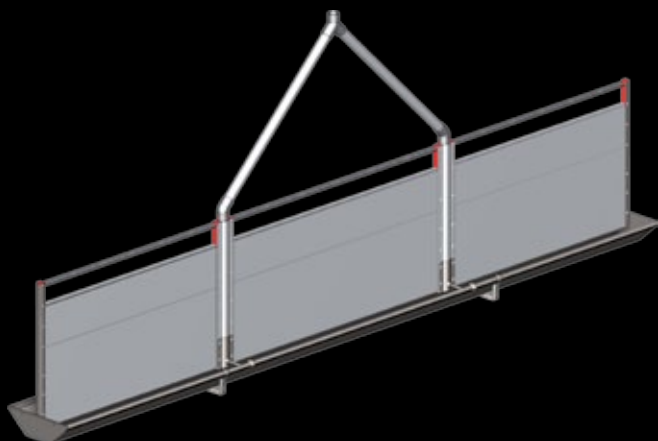

INN-O-WALL

Smågrise, FRATS, polte & slagtesvin

- Leveres som standard med kraftig rustfri stålkrybbe til alle størrelser grise
- Krybben er udformet, så foderspild minimeres
- Let og hurtigt at montere
- Krybbe-kanten er ombukket med lukkede kanter for at sikre maksimal hygiejne
- Til smågrise leveres vådfodringsvæggen også til ad-libitum vådfodring med rustfri stålkrybber med hovedad skillelser'
- Mere ædetid og dermed flere grise pr. ædeplads

INN-O-WALL VÅDFODRINGSVÆG I

Gennemtænkt udformning for mere ensartede grise..

Vådfodringsvæg med integrerede faldrør, der har samme diameter som standard vådfodringsrør og er uden T-stykke, således at foderet ikke bremses under udfodringen. Det sikrer hurtig udfodring og dermed både lavt aggressionsniveau og ensartede grise.

FAKTA

U-profiler:	1,5 mm rustfrit stål
Planker:	Tætssluttende 35 x 250/500/750 mm
Faldrør:	1-2 stk. 63 mm plastrør
Krybbe:	1 mm rustfrit stål

	Smågrise	FRATS og slagtesvin	Polte
Længde cm	118-600	150-600	150-600
Skallerumshøjde fra gulv:	75 cm	100 cm	115 cm
Krybbebredde:	43 cm	48 cm	48 cm
Krybbehøjde:	12 cm	14,4 cm	14,4 cm
Rumindhold pr. meter:	38 liter	49 liter	49 liter

Vådfodringsvæg med integreret nedløb

Bioline krybber til vådfodring af smågrise - med hoved / skulderinddeling, 5/7/9 ædepladser pr. sti

Til vådfodringsvægge uden integrerede nedløb monteres bagplade for støtteben